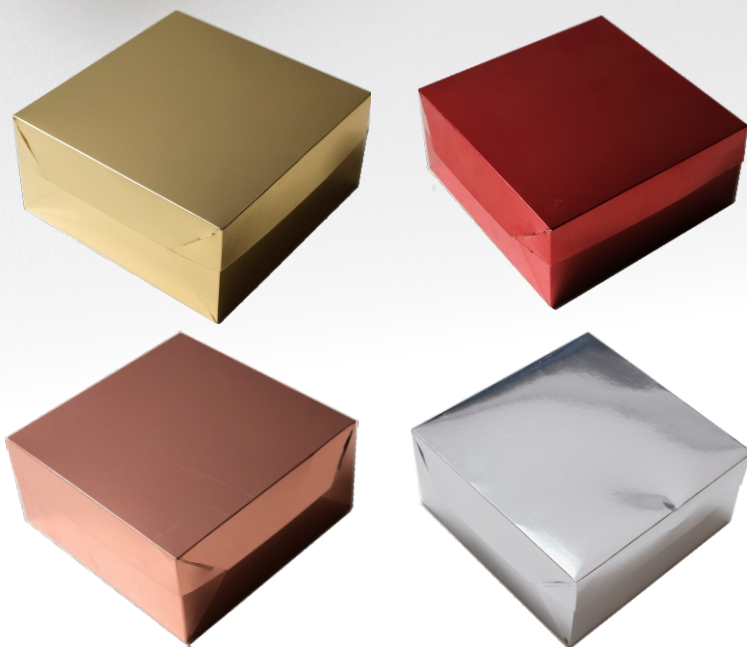

* Opcional - Berço p/4 doces

* Pacotes com 10 unidades

Disponíveis em:

- Base dourada e tampa transparente
- Base prateada e tampa transparente
- Base rosê e tampa transparente
- Base vermelha e tampa transparente
- Base e tampa transparente (PET)

* Opcional - Berço p/24 doces

* Pacotes com 10 unidades

MegaPaper 20

Disponíveis em:

- Base dourada e tampa transparente
- Base prateada e tampa transparente
- Base rosê e tampa transparente
- Base vermelha e tampa transparente
- Base e tampa transparente (PET)

* Pacotes com 10 unidades

Disponíveis em:

- Dourada
- Prateada
- Rosê
- Vermelha

Caixa Presente 7

* Pacote c/5 unidades

Disponíveis em:

- Dourada
- Prateada
- Rosê
- Vermelha

* Pacote c/5 unidades

Caixa Presente 8

Disponíveis em:

- Dourada
- Prateada
- Rosê
- Vermelha

* Pacote c/5 unidades

Caixa Presente 9

Disponíveis em:

- Dourada
- Prateada
- Rosê
- Vermelha
- Transparente

Sacola Luxo