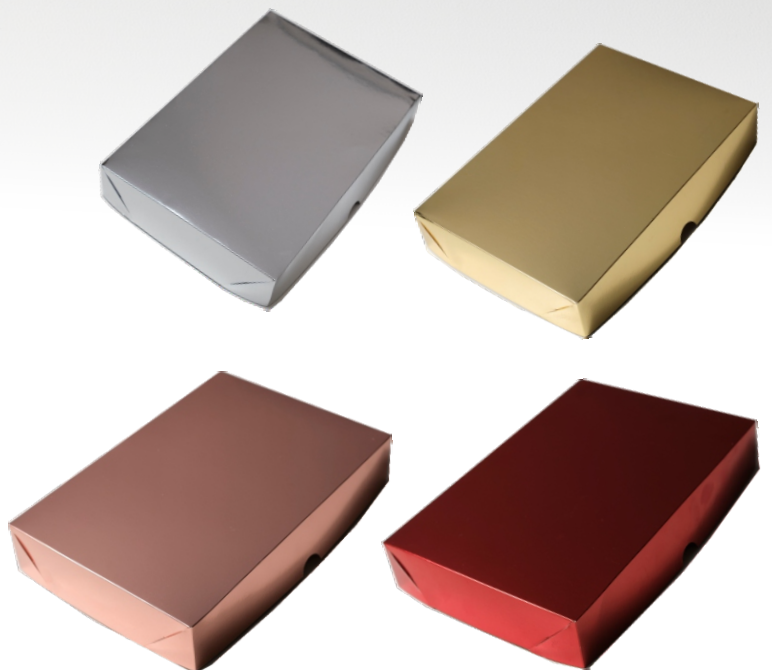

* Opcional - Berço p/4 doces

* Pacotes com 10 unidades

Disponíveis em:

- Base dourada e tampa transparente
- Base prateada e tampa transparente
- Base rosê e tampa transparente
- Base vermelha e tampa transparente
- Base e tampa transparente (PET)

* Pacotes com 10 unidades

MegaPaper 7

MegaPaper 8

Disponíveis em:

- Base dourada e tampa transparente
- Base prateada e tampa transparente
- Base rosê e tampa transparente
- Base vermelha e tampa transparente
- Base e tampa transparente (PET)

* Pacotes com 10 unidades

Disponíveis em:

- Dourada
- Prateada
- Rosê
- Vermelha

Caixa Presente 7

* Pacote c/5 unidades

Disponíveis em:

- Dourada
- Prateada
- Rosê
- Vermelha

* Pacote c/5 unidades

Caixa Presente 8

Disponíveis em:

- Dourada
- Prateada
- Rosê
- Vermelha

* Pacote c/5 unidades

Caixa Presente 9

Disponíveis em:

- Dourada
- Prateada
- Rosê
- Vermelha
- Transparente

Sacola Luxo