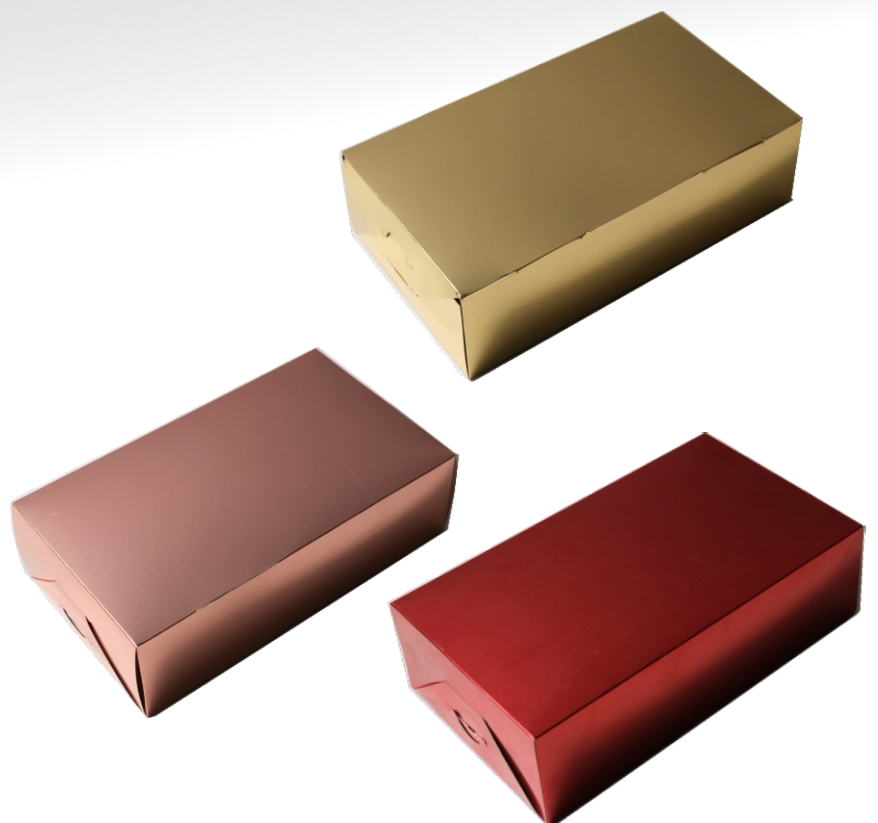

MegaPaper 1

Disponíveis em:

- Base dourada e tampa transparente
- Base prateada e tampa transparente
- Base rosê e tampa transparente
- Base vermelha e tampa transparente
- Base e tampa transparente (PET)

* Opcional - Berço p/4 doces

* Pacotes com 10 unidades

Disponíveis em:

- Base dourada e tampa transparente
- Base prateada e tampa transparente
- Base rosê e tampa transparente
- Base vermelha e tampa transparente
- Base e tampa transparente (PET)

* Pacotes com 10 unidades

Disponíveis em:

- Dourada
- Prateada
- Rosê
- Vermelha

Caixa Presente 7

* Pacote c/5 unidades

Disponíveis em:

- Dourada
- Prateada
- Rosê
- Vermelha

* Pacote c/5 unidades

Caixa Presente 8

Disponíveis em:

- Dourada
- Prateada
- Rosê
- Vermelha

* Pacote c/5 unidades

Caixa Presente 9

Disponíveis em:

- Dourada
- Prateada
- Rosê
- Vermelha
- Transparente

Sacola Luxo