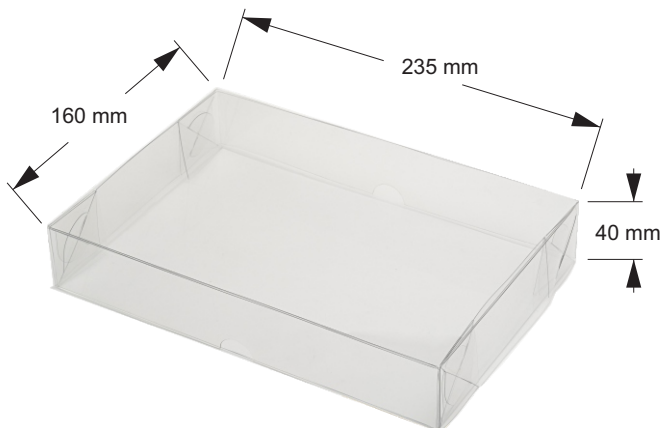

* Opcional - Berço p/24 doces

* Pacotes com 10 unidades

MegaPaper 20

Disponíveis em:

- Base dourada e tampa transparente
- Base prateada e tampa transparente
- Base rosê e tampa transparente
- Base vermelha e tampa transparente
- Base e tampa transparente (PET)

* Pacotes com 10 unidades

Disponíveis em:

- Dourada
- Prateada
- Rosê
- Vermelha

Caixa Presente 7

* Pacote c/5 unidades

Disponíveis em:

- Dourada
- Prateada
- Rosê
- Vermelha

* Pacote c/5 unidades

Caixa Presente 8

Disponíveis em:

- Dourada
- Prateada
- Rosê
- Vermelha

* Pacote c/5 unidades

Caixa Presente 9

Disponíveis em:

- Dourada
- Prateada
- Rosê
- Vermelha
- Transparente

Sacola Luxo