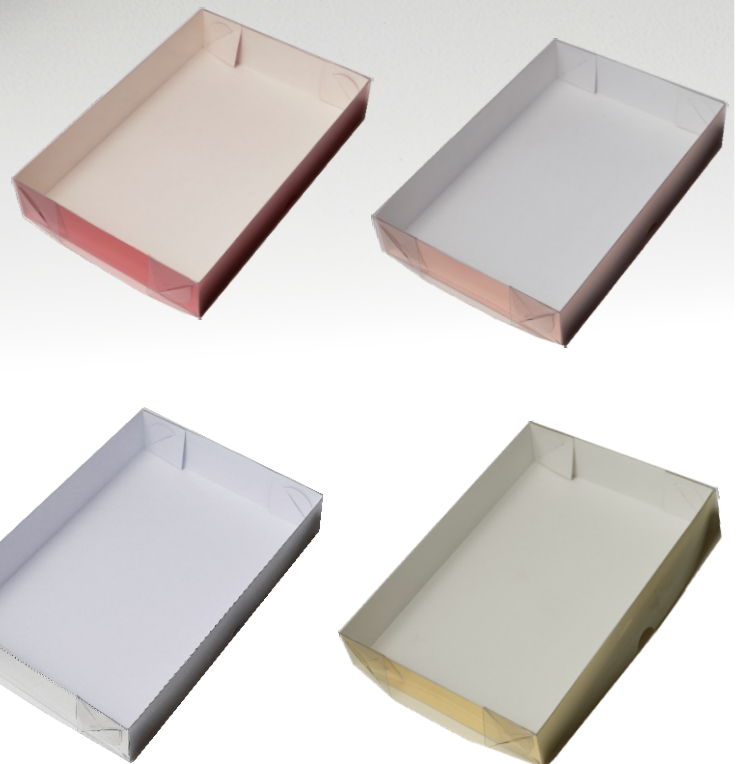

* Opcional - Berço p/4 doces

* Pacotes com 10 unidades

Disponíveis em:

- Base dourada e tampa transparente
- Base prateada e tampa transparente
- Base rosê e tampa transparente
- Base vermelha e tampa transparente
- Base e tampa transparente (PET)

* Opcional - Berço p/16 doces

* Pacotes com 10 unidades

Disponíveis em:

- Base dourada e tampa transparente
- Base prateada e tampa transparente
- Base rosê e tampa transparente
- Base vermelha e tampa transparente
- Base e tampa transparente (PET)

* Pacotes com 10 unidades

MegaPaper 7

MegaPaper 8

Disponíveis em:

- Base dourada e tampa transparente
- Base prateada e tampa transparente
- Base rosê e tampa transparente
- Base vermelha e tampa transparente
- Base e tampa transparente (PET)

* Opcional - Berço p/24 doces

* Pacotes com 10 unidades

MegaPaper 20

Disponíveis em:

- Base dourada e tampa transparente
- Base prateada e tampa transparente
- Base rosê e tampa transparente
- Base vermelha e tampa transparente
- Base e tampa transparente (PET)